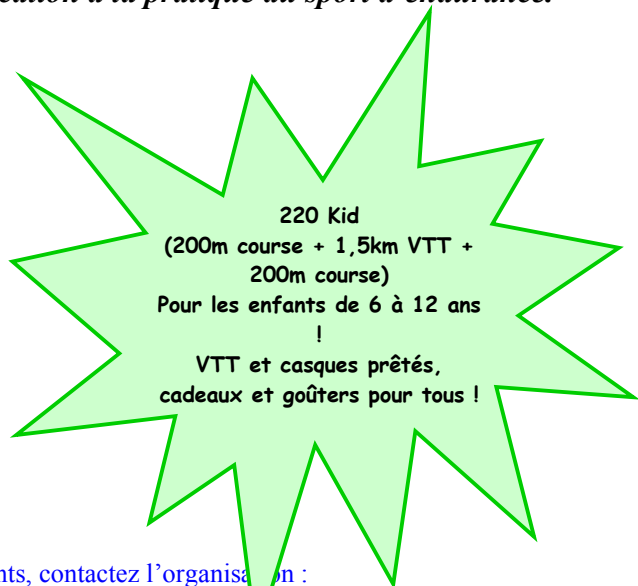

Club :	N° Licence (si licencié) : .....
Nom :	Date naissance : .....
Prénom :	Sexe : .....
Adresse :	Téléphone : .....
Code Postal : ..... Ville :	E-mail : .....
Je m'inscris au Trail des Coulmes (25ou50km) du 2 octobre 10h30 à Rencurel 25 km ☐ 20 € 50 km ☐ 20 € Je m'inscris à la 220 Bleue (duathlon vert - 2,5km course + 20km VTT + 2,5km course) 2 octobre 10h30 ☐ 20 € Je m'inscris à la 220 Verte (5km course + 32km vélo + 5km course) 15 octobre 15h00 à St Laurent du Pont ☐ 20 €	Je m'inscris à la 220 Kid Bleue du 2 octobre à Rencurel de 13h à 15h (par vague de 15 enfants de 6 à 12 ans) ☐ 3,5 € pour l'assurance Je m'inscris à la 220 Kid Verte du 15 octobre à St Laurent du Pont de 13h à 14h30 (par vague de 15 enfants de 6 à 12 ans) ☐ 3,5 € pour l'assurance

***Pour tous les participants adultes, le repas d'arrivée et le tee-shirt offerts ! Pensez à amener vos épingles à nourrice ! Le casque est obligatoire en vélo et vtt.
Pour les licenciés, présentez sa licence le jour de l'épreuve et pour les non licenciés, amenez un certificat médical de non contre-indication à la pratique du sport d'endurance.***

**Offre spéciale d'abonnement 220 Mag :
Seulement 9€ pour 3 numéros**

☐ je règle la somme de ..... X 20 € = ...

☐ je règle la somme de ..... X 3,5 € = ...

☐ je règle la somme de ..... X 9 € = ...

Total / _____ € / à régler par chèque à 220 Sarl

Pour plus de renseignements, contactez l'organisation :
220 MAG – ZAC du Pays de Tullins – 38210 TULLINS
Tél. 04 76 07 87 97 – Fax : 04 76 07 79 87 –
E-mail : carole-220mag@wanadoo.fr